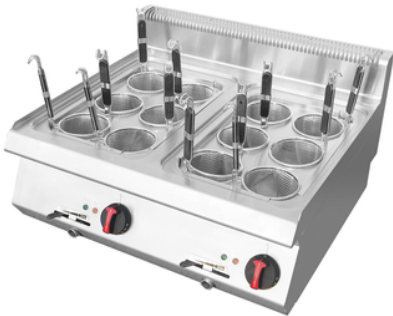

פסטה קוקר חשמל דלפקי

E-DM-700X

פסטה קוקר 12 סלסלאות

עוצמה: 12KW
בית נירוסטה מלא
2 מיכלים עם 6 סלסלות כל אחד
סה"כ 12 סלסלות & ברזי ריקון
פיקוד נפרד לכל מיכל
מידות חיצוניות: 80 ס"מ רוחב, 70 ס"מ
עומק, 42 ס"מ גובה

E-DM-600X

פסטה קוקר 9 סלסלאות

עוצמה: 9KW
בית נירוסטה מלא
9 סלסלות & ברז ריקון
מידות חיצוניות: 60 ס"מ רוחב, 62 ס"מ
עומק, 42 ס"מ גובה

E-DM-600

פסטה קוקר 6 סלסלאות

עוצמה: 6KW
בית נירוסטה מלא
3 מיכלים עם 2 סלסלות כל אחד ופיקוד
נפרד לכל מיכל
סה"כ 6 סלסלות
ברז ריקון נפרד לכל מיכל
מידות חיצוניות: 60 ס"מ רוחב, 58 ס"מ
עומק, 30 ס"מ + 7.5 ס"מ גובה

E-DM-400X

פסטה קוקר 6 סלסלאות

עוצמה: 6KW
בית נירוסטה מלא
6 סלסלות & ברז ריקון
מידות חיצוניות: 40 ס"מ רוחב, 70 ס"מ
עומק, 42 ס"מ גובה