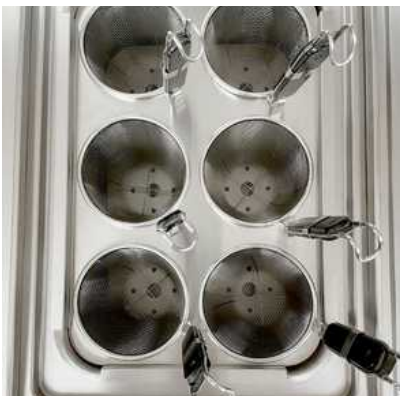

פסטה קוקר חשמל דלפקי

פסטה קוקר 12 סלסלאות

עוצמה: 12KW
בית נירוסטה מלא
2 מיכלים עם 6 סלסלות כל אחד
סה"כ 12 סלסלות & ברזי ריקון
פיקוד נפרד לכל מיכל
מידות חיצוניות: 80 ס"מ רוחב, 70 ס"מ
עומק, 42 ס"מ גובה

פסטה קוקר 9 סלסלאות

עוצמה: 9KW
בית נירוסטה מלא
9 סלסלות & ברז ריקון
מידות חיצוניות: 60 ס"מ רוחב, 62 ס"מ
עומק, 42 ס"מ גובה

פסטה קוקר 6 סלסלאות

עוצמה: 6KW
בית נירוסטה מלא
3 מיכלים עם 2 סלסלות כל אחד ופיקוד
נפרד לכל מיכל
סה"כ 6 סלסלות
ברז ריקון נפרד לכל מיכל
מידות חיצוניות: 60 ס"מ רוחב, 58 ס"מ
עומק, 30 ס"מ + 7.5 ס"מ גובה

פסטה קוקר 6 סלסלאות

עוצמה: 6KW
בית נירוסטה מלא
6 סלסלות & ברז ריקון
מידות חיצוניות: 40 ס"מ רוחב, 70 ס"מ
עומק, 42 ס"מ גובה