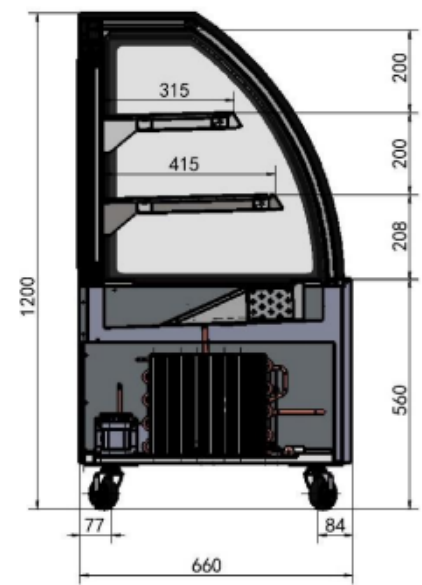

מקררי עוגות רצפתיים

מקררי עוגות עם זכוכית ישרה
רוחב 180 / 150 / 120 / 90 ס"מ

מקררי עוגות עם זכוכית עגולה
רוחב 180 / 150 / 120 / 90 ס"מ

טווח טמפרטורות	עוצמה	ליטר	גובה	עומק	רוחב	חיבור חשמלי	מק"ט	דגם
+2°C/+8°C	480	270	120	66	90	ישרה	12956	מקרר עוגות 90 ס"מ
+2°C/+8°C	480	218	120	66	90	עגולה	13028	מקרר עוגות 90 ס"מ
+2°C/+8°C	480	370	120	66	120	ישרה	13128	מקרר עוגות 120 ס"מ
+2°C/+8°C	480	299	120	66	120	עגולה	13134	מקרר עוגות 120 ס"מ
+2°C/+8°C	550	470	120	66	150	ישרה	13029	מקרר עוגות 150 ס"מ
+2°C/+8°C	50	380	120	66	150	עגולה	13030	מקרר עוגות 150 ס"מ
+2°C/+8°C	660	570	120	66	180	ישרה	13032	מקרר עוגות 180 ס"מ
+2°C/+8°C	660	461	120	66	180	עגולה	13031	מקרר עוגות 180 ס"מ