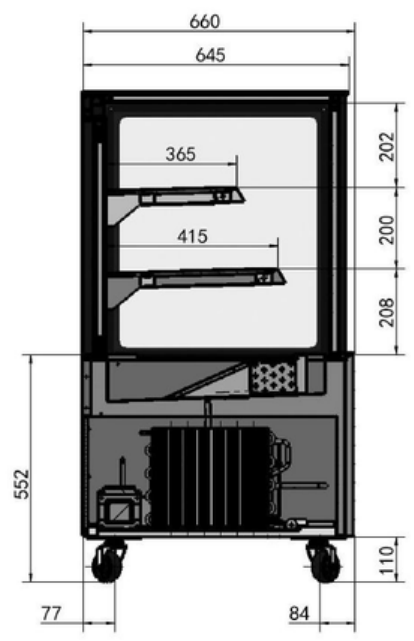

מקררי עוגות רצפתיים

מקררי עוגות עם זכוכית ישרה
רוחב 180 / 150 / 120 / 90 ס"מ

מקררי עוגות עם זכוכית עגולה
רוחב 180 / 150 / 120 / 90 ס"מ

טווח טמפרטורות	עוצמה	ליטר	גובה	עומק	רוחב	חיבור חשמלי	מק"ט	דגם
+2°C/+8°C	480	270	120	66	90	ישרה	12956	מקרר עוגות 90 ס"מ
+2°C/+8°C	480	218	120	66	90	עגולה	13028	מקרר עוגות 90 ס"מ
+2°C/+8°C	480	370	120	66	120	ישרה	13128	מקרר עוגות 120 ס"מ
+2°C/+8°C	480	299	120	66	120	עגולה	13134	מקרר עוגות 120 ס"מ
+2°C/+8°C	550	470	120	66	150	ישרה	13029	מקרר עוגות 150 ס"מ
+2°C/+8°C	50	380	120	66	150	עגולה	13030	מקרר עוגות 150 ס"מ
+2°C/+8°C	660	570	120	66	180	ישרה	13032	מקרר עוגות 180 ס"מ
+2°C/+8°C	660	461	120	66	180	עגולה	13031	מקרר עוגות 180 ס"מ